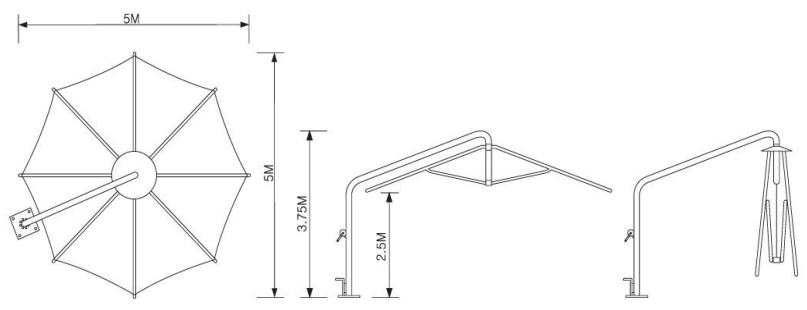

■ LED 차일 가격 : ₩2,300,000 (설치비 포함/부가세별도)

■ 일반 차일 가격 : ₩1,900,000 (설치비 포함/부가세별도)

썬차일 규격

썬차일 설치 사례 및 사양

• 8각 차일

사이즈 : 지름 5m, 높이 3.75m
소 재 : 클라루원단

• 4각 차일

사이즈 : 가로 4m 세로 4m, 높이 3.75m
소 재 : 클라루원단