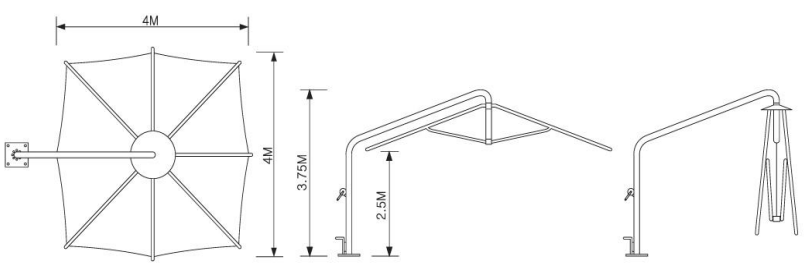

■ LED 차일 가격 : ₩2,300,000 (설치비 포함/부가세별도)

■ 일반 차일 가격 : ₩1,900,000 (설치비 포함/부가세별도)

썬차일 규격

썬차일 설치 사례 및 사양

• 8각 차일

사이즈 : 지름 5m, 높이 3.75m
소 재 : 클라루원단

• 4각 차일

사이즈 : 가로 4m 세로 4m, 높이 3.75m
소 재 : 클라루원단