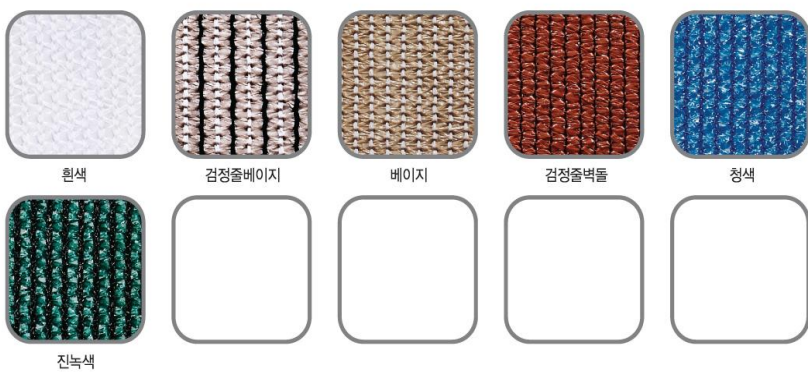

• 쿨라루 방수 원단

* 자세한 사항은 홈페이지(www.chail.co.kr) 참조하시고 궁금하신 사항은 전화 문의 주십시오.