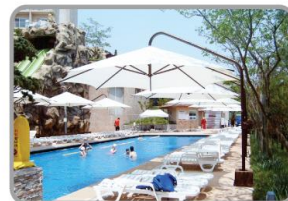

설치사례

골프장

펜션및주택

공원

대명 흥천

물놀이시설