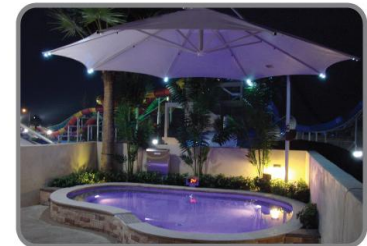

[색상과 디자인]

색상과 디자인이 매우 세련되고 감각적이어서 모든 장소에서 잘 어울립니다.

- 어린이집, 전원주택, 공원, 수영장, 공공건물, 휴게공간, 음식점, 실외 공연장, 옥상 등

- 현대적인 감각의 도시건물, 꽃과 나무가 있는 정원, 한옥 건물에도 잘 어울리는 제품

[설치]

제조사 설치팀이 직접 설치하고 특수공법으로 2시간 이내에 설치 완료

- 대형의 고정 그늘막 설치 시 당일 2시간 이내로 설치되는 구조물은 차일이 유일한 제품

• 썬차일(SunChail)의 특징

- 2010 디자인서울 우수 공공디자인 인증

- 1 8각방향의 끝에 부착된 태양광LED가 별도의 조명없이도 아늑한 분위기를 낼 수 있으며 조경용으로도 좋습니다.
- 2 콜라루 원단 특유의 강한 인장력과 뛰어난 통풍성으로 인하여 외부와의 온도차가 약 7도가나서 시원한 그늘을 형성합니다.
- 3 태양전지, 콘트롤러 및 배터리가 장착된 컴팩트한 LED전원공급시스템
- 4 기둥에 장착된 윈치(Winch)를 이용하여 대형 파라솔임에도 쉽게 접고 펼 수 있습니다.
- 5 가운데기둥에서 탈피, 그늘의 바깥에 기둥을 위치(Side Post) 시켰으며, 기둥이 360도 회전하여 그늘을 형성합니다.
- 6 콘크리트 바닥이나 옥상에는 세트 앵커로, 잔디밭 등에는 드럼통을 이용한 특허공법으로 단시간에 튼튼하게 제품이 설치 됩니다.

■ LED 차일 가격 : ₩2,300,000 (설치비 포함/부가세별도)

■ 일반 차일 가격 : ₩1,900,000 (설치비 포함/부가세별도)

썬차일 규격

썬차일 설치 사례 및 사양

• 8각 차일

사이즈 : 지름 5m, 높이 3.75m
소 재 : 클라루원단

• 4각 차일

사이즈 : 가로 4m 세로 4m, 높이 3.75m
소 재 : 클라루원단

• 썬차일(SunChail)의 설치 사례

대명 비발디 파크

전원주막

워터파크

팬션

• 썬차일(SunChail)의 설치 사례

- 태양광 System을 제외한 사양은 일반차일과 동일합니다.
- 태양광 System은 **솔라모듈(태양전지), 콘트롤러, 배터리, LED램프 및 이를 저장하기 위한 알루미늄 포켓(삿갓)**으로 구성되어 있습니다.
- 낮에 태양전지에서 생성된 전기가 배터리에 저장된 후, 썬차일의 살대속에 내장된 전선을 통하여 살대끝 하단부에 장착된 **LED 2구 램프**를 작동시킵니다.
- 콘트롤러는 배터리의 과충전 및 과방전을 제어하고, **40가지의 시간종류**를 제어 할 수 있으며, 출고시 일몰 후 **5시간** 동안 켜지는 것으로 셋업되어 있습니다.
- 필요시 소비자께서 변경 제어를 하실 수 있으며, 이 때에는 당사의 홈페이지를 확인하여 주십시오.
- 썬차일의 살대끝 하부에 **2구의 12V LED 램프 8개**가 장착되어 야간에 일정시간 지름 약 **10M** 정도의 면적을 환하게 밝혀서 독서까지도 가능합니다.