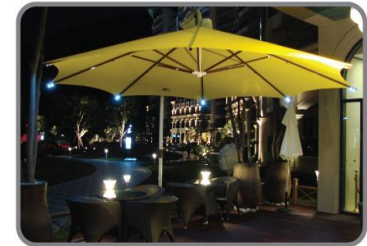

• 썬차일(SunChail)의 설치 사례

대명 비발디 파크